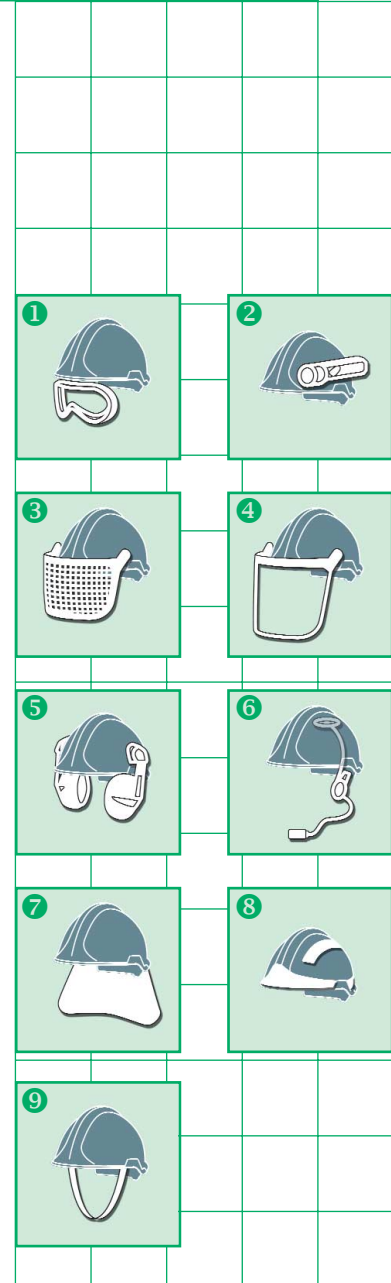

[Options et Accessoires]

1 Lunettes de protection (EN166)	GA3007NA (incolore) GA3007OB (teintée)
2 Lampe XP + adaptateurs	GA1457 + GA1426
3 Visière grillagée (EN1731)	SOR60060 (visière métallique) SOR60065 (visière plastique)
4 Visière PC transparente (EN166)	SOR60040 (longueur 20cm) SOR60041 (longueur 16cm) SOR60042 (longueur 10cm)
5 Protection auditive X-TREM	SOR12015 (EN352-3)
6 Systèmes de Communication	GA103xxxx (système Micro) GA102xxxx (système Ostéo)
7 Bavolet	GA3240 (laine non feu) T1900300 (Nomex)
8 Bandes rétro réfléchissantes	GA3230*xx (selon la couleur)
9 Jugulaire 2 points	B0258213